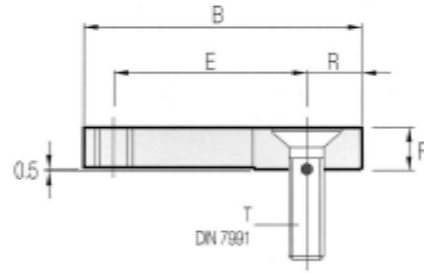

SLIDE RETAINER

CUM0900

CODE	CAT NO.	A	B	CØ	E	F	R	TØ	RESISTANCE (Kg)	MAX WGT (Kg)
CUM0900	RC.123006	12	30	6	21	5	6	M5	5	4
	RC.164008	16	40	8	28	6	8	M6	7	6
CUM0950	RC.205010	20	50	10	34	8	10	M8	14	12
	RC.246012	24	60	12	42	10	12	M10	21	18
	RC.328012	32	80	16	56	12	16	M12	28	25
	RC.328016	32	80	16	56	16	16	M12	38	32