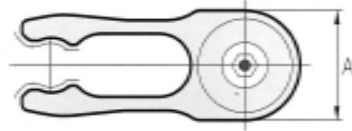

SLIDE RETAINER

CUM0900

CODE	CAT NO.	A	B	CØ	E	F	R	TØ	RESISTANCE (Kg)	MAX WGT (Kg)
CUM0900	RC.123006	12	30	6	21	5	6	M5	5	4
	RC.164008	16	40	8	28	6	8	M6	7	6
CUM0950	RC.205010	20	50	10	34	8	10	M8	14	12
	RC.246012	24	60	12	42	10	12	M10	21	18
	RC.328012	32	80	16	56	12	16	M12	28	25
	RC.328016	32	80	16	56	16	16	M12	38	32